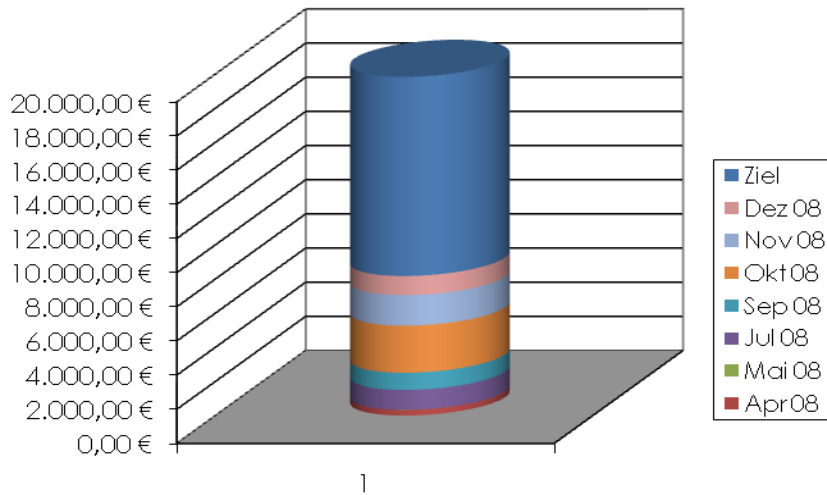

Spendenbarometer

Stand 19.12.2008: 12.748,06€ noch offen

Wir danken folgenden Spendern:

Kuchenfuhre Hartau

Hamburger Gesellschaft

Karen Röntsch

Jens Gülde

Katrin Schoenberg